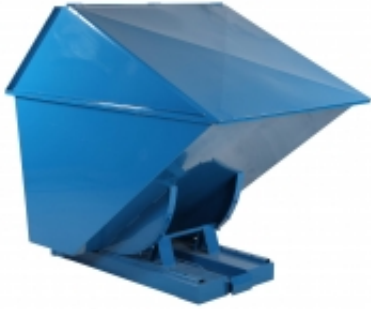

---

Dane aktualne na dzień: 21-04-2026 19:22

Link do produktu: <https://www.mebledlabiur.pl/tl-13-kontener-samowyladowczy-tippo-zabudowane-z-drzwiczkami-1300-p-137095.html>

# TI 13 Kontener Samowyladowczy Tippo Zabudowane Z Drzwiczkami 1300

Cena brutto	<b>8 570,64 zł</b>
Cena netto	<b>6 968,00 zł</b>
Dostępność	<b>Dostępność - 3 dni</b>
Numer katalogowy	<b>SWM_2012011130</b>
Producent	<b>SWEDMACH</b>