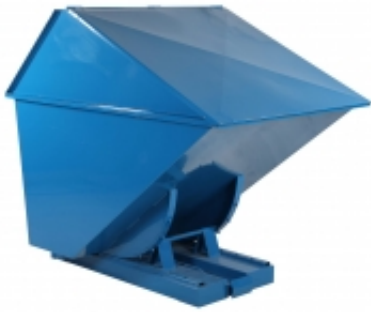

Dane aktualne na dzień: 15-06-2026 09:23

Link do produktu: <https://www.meblelabiur.pl/tl-13-kontener-samowyladowczy-tippo-zabudowane-z-drzwiczkami-1300-p-137095.html>

TI 13 Kontener Samowyladowczy Tippo Zabudowane Z Drzwiczkami 1300