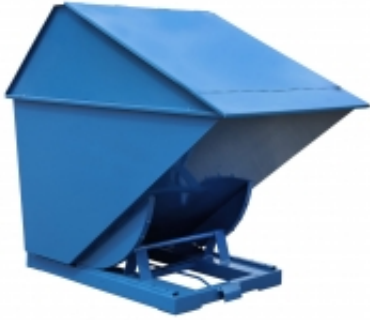

Dane aktualne na dzień: 21-04-2026 19:09

Link do produktu: <https://www.mebledlabiur.pl/tl-22-kontener-samowyladowczy-tippo-zabudowane-z-drzwiczkami-2200-p-137097.html>

TI 22 Kontener Samowyladowczy Tippo Zabudowane Z Drzwiczkami 2200