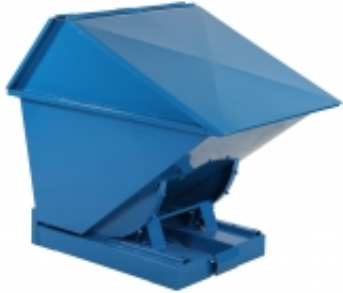

Dane aktualne na dzień: 21-04-2026 17:40

Link do produktu: <https://www.mebledlabiur.pl/tl-4-kontener-samowyladowczy-tippo-zabudowane-z-drzwiczkami-400-p-137092.html>

TI 4 Kontener Samowyładowczy Tippo Zabudowane Z Drzwiczkami 400