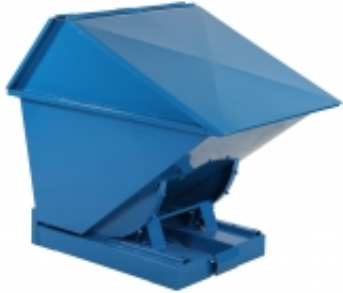

Dane aktualne na dzień: 15-06-2026 09:23

Link do produktu: <https://www.mebledlabiur.pl/tl-4-kontener-samowyladowczy-tippo-zabudowane-z-drzwiczkami-400-p-137092.html>

TI 4 Kontener Samowyładowczy Tippo Zabudowane Z Drzwiczkami 400