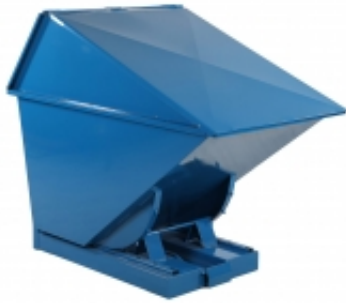

Dane aktualne na dzień: 15-06-2026 09:23

Link do produktu: <https://www.meblelabiur.pl/tl-75-kontener-samowyladowczy-tippo-zabudowane-z-drzwiczkami-750-p-137093.html>

TI 75 Kontener Samowyładowczy Tippo Zabudowane Z Drzwiczkami 750