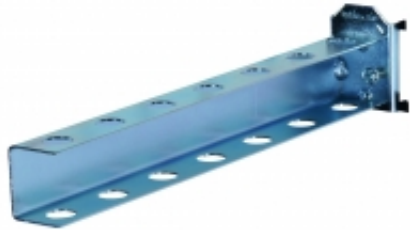

Dane aktualne na dzień: 17-04-2026 12:34

Link do produktu: <https://www.mebledlabiur.pl/uchwyt-na-srube-7-otworow-220-mm-p-136973.html>

Uchwyt Na śrubę 7 Otworów 220 Mm

Cena brutto	54,37 zł
Cena netto	44,20 zł
Dostępność	Dostępny
Numer katalogowy	SWM_4038074220
Producent	SWEDMACH

Opis produktu