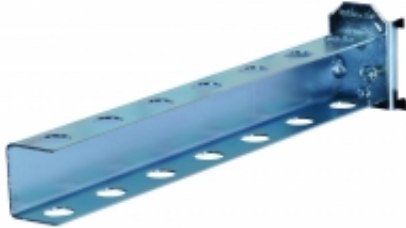

Dane aktualne na dzień: 01-06-2026 22:39

Link do produktu: <https://www.mebledlabiur.pl/uchwyt-na-srube-7-otworow-220-mm-p-136973.html>

Uchwyt Na śrubę 7 Otworów 220 Mm

Cena brutto	54,37 zł
Cena netto	44,20 zł
Dostępność	Dostępny
Numer katalogowy	SWM_4038074220
Producent	SWEDMACH

Opis produktu