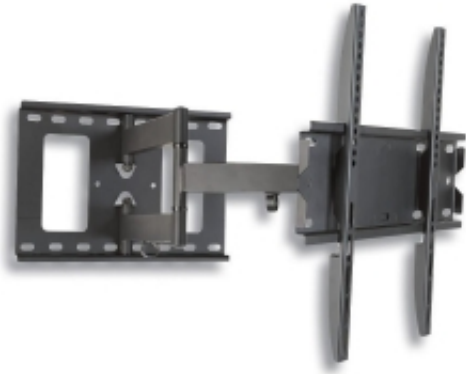

Dane aktualne na dzień: 19-04-2026 10:50

Link do produktu: <https://www.mebledlabiur.pl/uchwyt-scienny-tv-lcdled-23-55-cali-45kg-obrotowy-czarny-p-134453.html>

Uchwyt ścienny Tv Lcd/led 23-55 Cali 45kg Obrotowy Czarny

Cena brutto	217,39 zł
Cena netto	176,74 zł
Dostępność	Dostępność - 3 dni
Numer katalogowy	NN_ICA-PLB 148M
Kod EAN	8054529027613
Producent	NETINET

Opis produktu