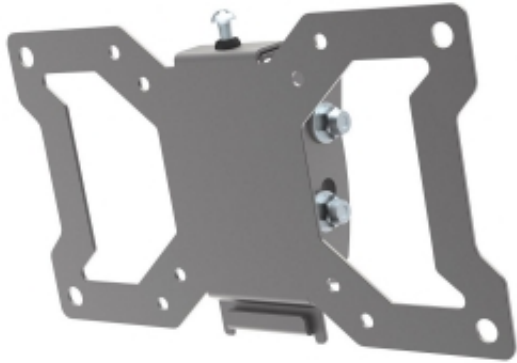

Dane aktualne na dzień: 18-04-2026 13:17

Link do produktu: <https://www.mebledlabiur.pl/uchwyt-scienny-tv-ledlcd-13-32-cali-20kg-uchylny-slim-szary-p-133223.html>

## Uchwyt ścienny Tv Led/lcd 13-32 Cali 20kg Uchylny Slim Szary

Cena brutto	<b>43,96 zł</b>
Cena netto	<b>35,74 zł</b>
Dostępność	<b>Dostępność - 3 dni</b>
Numer katalogowy	<b>NN_423717</b>
Kod EAN	<b>0766623423717</b>
Producent	<b>NETINET</b>