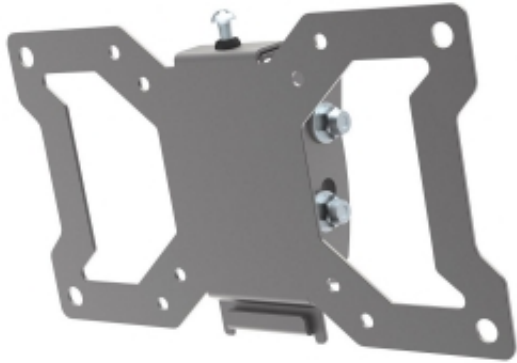

Dane aktualne na dzień: 02-06-2026 19:47

Link do produktu: <https://www.mebledlabiur.pl/uchwyt-scienny-tv-ledlcd-13-32-cali-20kg-uchylny-slim-szary-p-133223.html>

Uchwyt ścienny Tv Led/lcd 13-32 Cali 20kg Uchylny Slim Szary