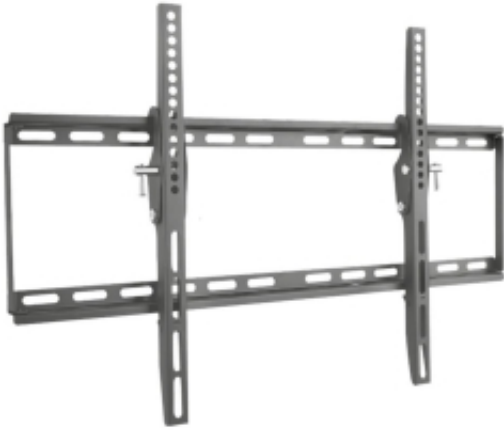

Dane aktualne na dzień: 19-04-2026 12:25

Link do produktu: <https://www.meblelabiur.pl/uchwyt-scienny-tv-ledlcd-40-65-cal-50kg-uchylny-slim-p-134444.html>

Uchwyt ścienny Tv Led/Icd 40-65 Cali 50kg Uchylny Slim

Cena brutto	88,60 zł
Cena netto	72,03 zł
Dostępność	Dostępność - 3 dni
Numer katalogowy	NN_ICA-PLB 161L
Kod EAN	8051128107685
Producent	NETINET

Opis produktu