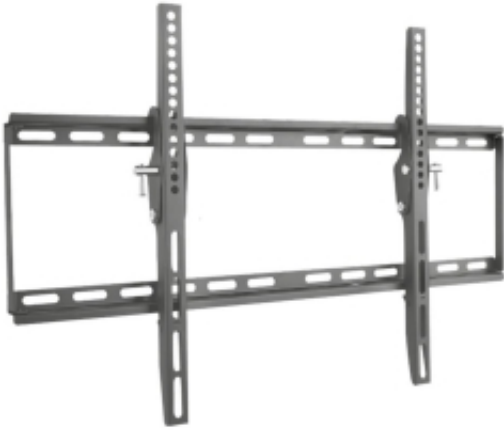

Dane aktualne na dzień: 26-06-2026 14:04

Link do produktu: <https://www.meblelabiur.pl/uchwyt-scienny-tv-ledlcd-40-65-cal-50kg-uchylny-slim-p-134444.html>

Uchwyt ścienny Tv Led/Icd 40-65 Cali 50kg Uchylny Slim

Cena brutto	88,60 zł
Cena netto	72,03 zł
Dostępność	Dostępność - 3 dni
Numer katalogowy	NN_ICA-PLB 161L
Kod EAN	8051128107685
Producent	NETINET

Opis produktu