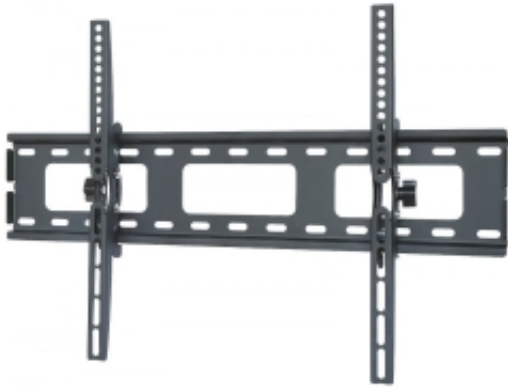

Dane aktualne na dzień: 18-04-2026 08:38

Link do produktu: <https://www.mebledlabiur.pl/uchwyt-scienny-tv-ledlcd-40-65-cali-pochylany-slim-p-134008.html>

## Uchwyt ścienny Tv Led/Icd 40-65 Cali Pochylany Slim

Cena brutto **159,96 zł**

Cena netto **130,05 zł**

Dostępność **Dostępny**

Numer katalogowy **NN\_ICA-PLB 131L**

Kod EAN **8057685301276**

Producent **NETINET**