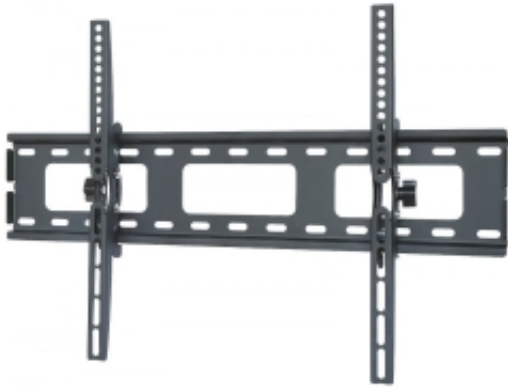

Dane aktualne na dzień: 02-06-2026 20:49

Link do produktu: <https://www.meblelabiur.pl/uchwyt-scienny-tv-ledlcd-40-65-cali-pochylany-slim-p-134008.html>

## Uchwyt ścienny Tv Led/Icd 40-65 Cali Pochylany Slim

Cena brutto **159,96 zł**

Cena netto **130,05 zł**

Dostępność **Dostępny**

Numer katalogowy **NN\_ICA-PLB 131L**

Kod EAN **8057685301276**

Producent **NETINET**