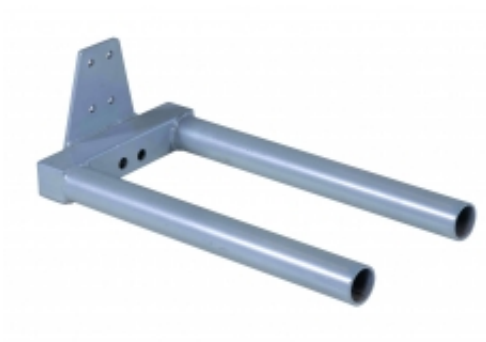

Dane aktualne na dzień: 01-06-2026 00:27

Link do produktu: <https://www.mebledlabiur.pl/wp-a02-podwojne-wrzeciono-do-podnosnika-stanowiskowego-p-136582.html>

Wp-a02 Podwójne Wrzeciono Do Podnośnika Stanowiskowego