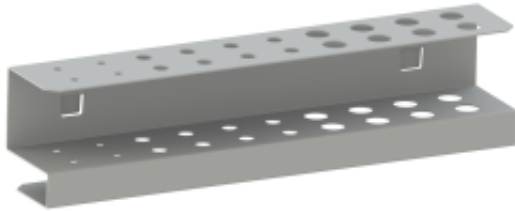

# Zawieszka do wiertel MDB

Dostępność	<b>Na zamówienie</b>
Numer katalogowy	<b>BKPL_1978_Zawieszka</b>
Producent	<b>BakPol</b>

### Więcej informacji o produkcie

Nasze biurko z serii MODULUS posiada ramę w kształcie filaru, dzięki której nawet najmniejsze biuro stanie się niezwykle ergonomiczne. Rama na filarze pozwala łatwo zmieniać wysokość blatu i pozycję przy pracy tak samo jak pełnowymiarowe biurko z regulacją wysokości. Zmiana pozycji przy pracy to skuteczny sposób na dobre samopoczucie i uniknięcie urazów oraz przeciążeń. Biurko MODULUS z jednym filarem to także idealne rozwiązanie do biur, gdzie potrzeba kilku mniejszych stanowisk. Biurko stanowi idealne miejsce na szybkie, spontaniczne spotkania lub obsługę niespodziewanych gości. Biurko jest dostępne w wersji z kołami lub bez. Koła zapewniają biurku mobilność.

### Informacje o produkcie

Długość:	800 mm
Szerokość:	600 mm
Minimalna wysokość:	730 mm
Maksymalna wysokość:	1200 mm
Grubość blatu:	25 mm
Wysokość pojedynczego cyklu:	470 mm
Szybkość unoszenia:	40 mm/sek
Model:	Prostokątny
Kolor blatu:	Dąb , Biały , Brzoza , Czarny
Kod koloru blatu:	8431 SU , 8100 SM , 9420 BS
Kolor stelaża:	Srebrny
Kod koloru stelaża:	RAL 9006
Materiał blatu:	Laminat
Materiał podstawy:	Stal
Podstawa:	Regulowane elektrycznie
Ilość napędów:	1
Waga:	36,23 kg
Montaż:	Do samodzielnego montażu
Gwarancja:	3 lata